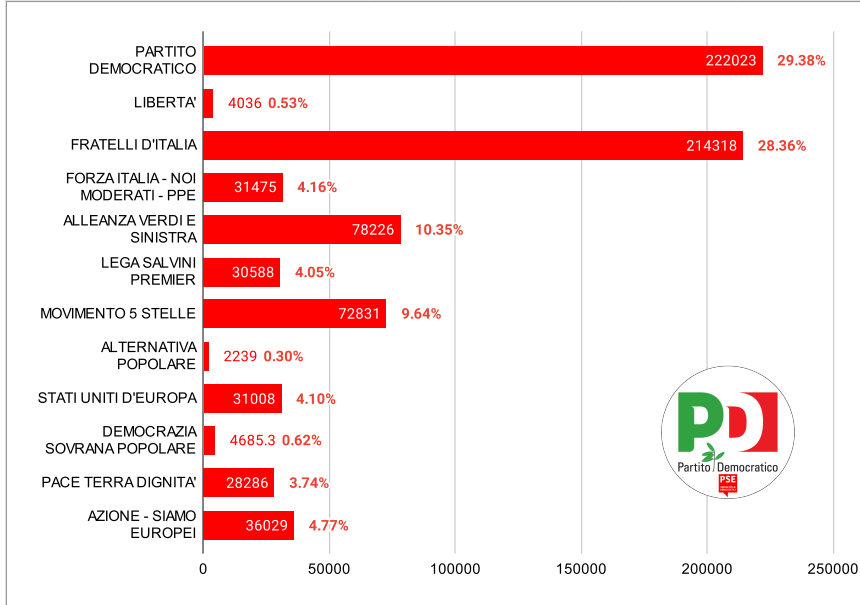

## % ROMA PARTITI

SEZIONI ELABORATE: 1828 su 2590

## % ROMA CANDIDAT\*